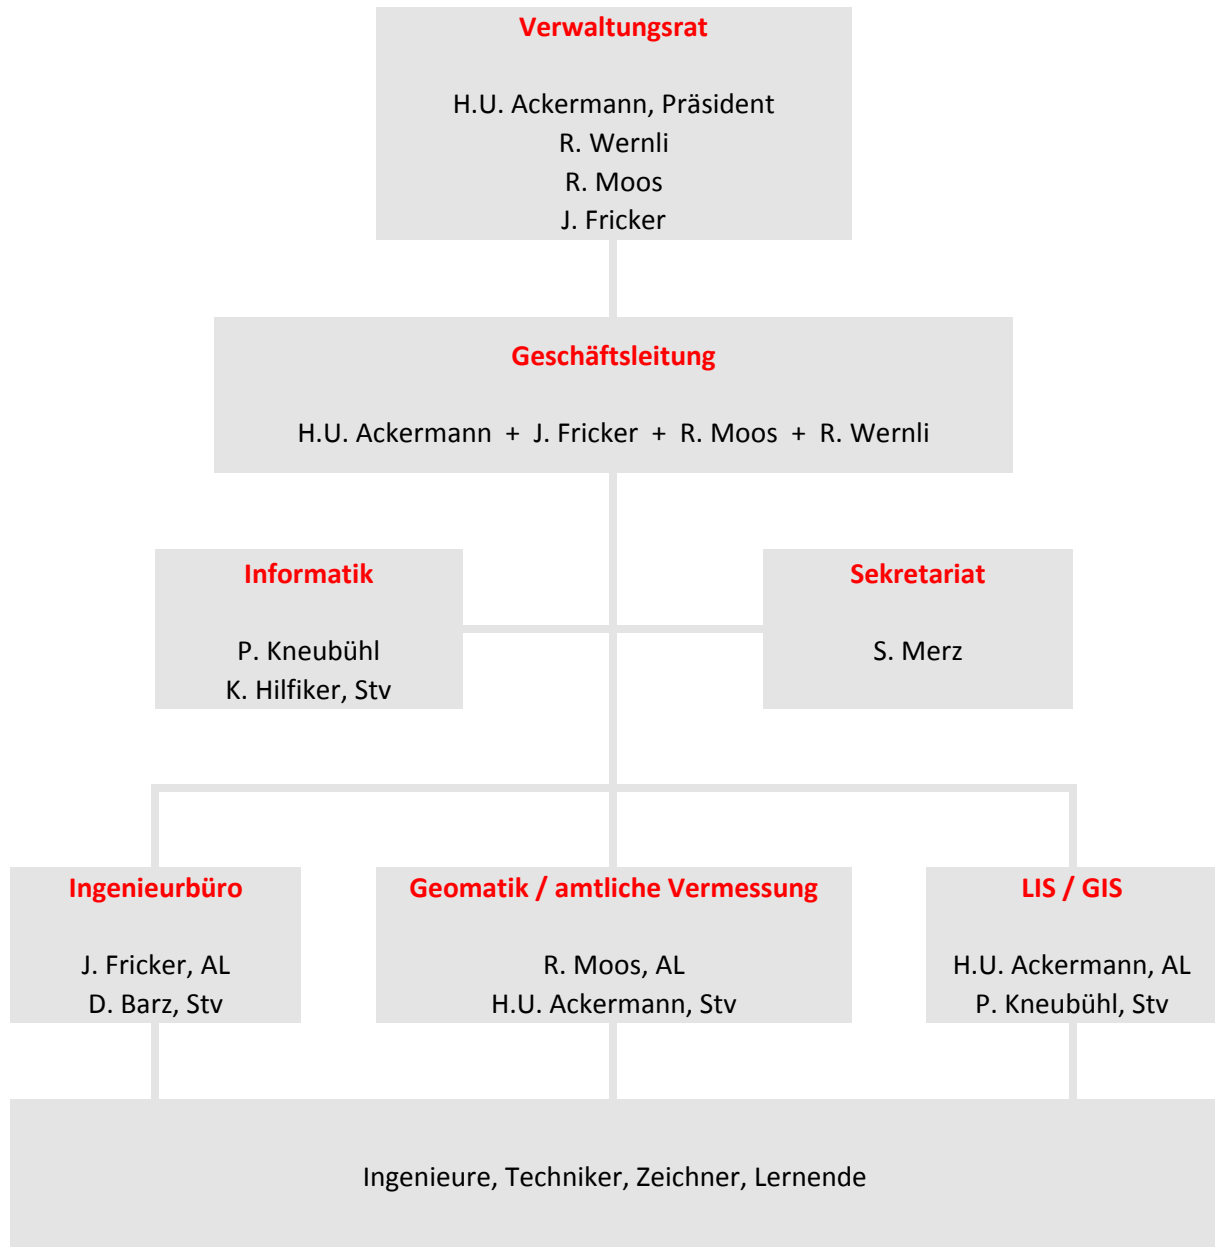

## Organigramm Ackermann + Wernli AG

### Abkürzungen:

AL = Abteilungsleiter

Stv = Stellvertreter